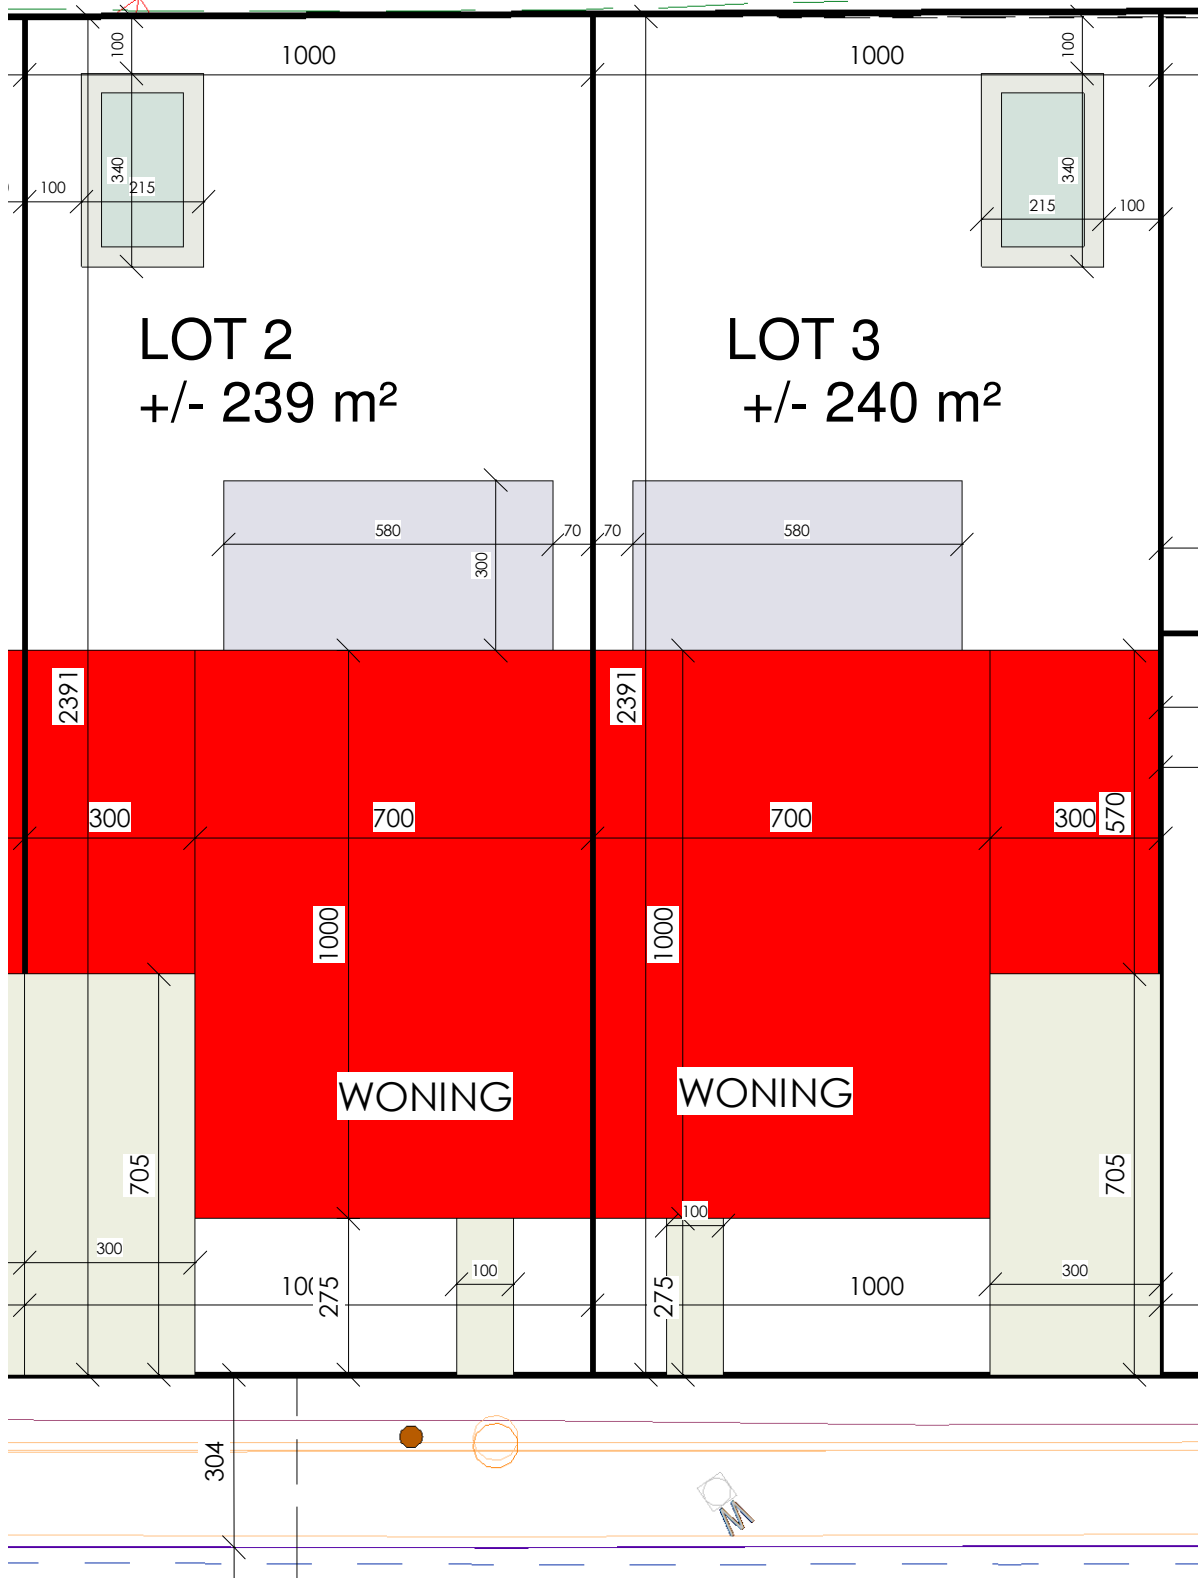

PLANNEN

MEISE. HOEKSTRAAT. LOT 02.

051 69 58 72
verkoop@hectaar.be
hectaar.be

HECTAAR

LOT 2